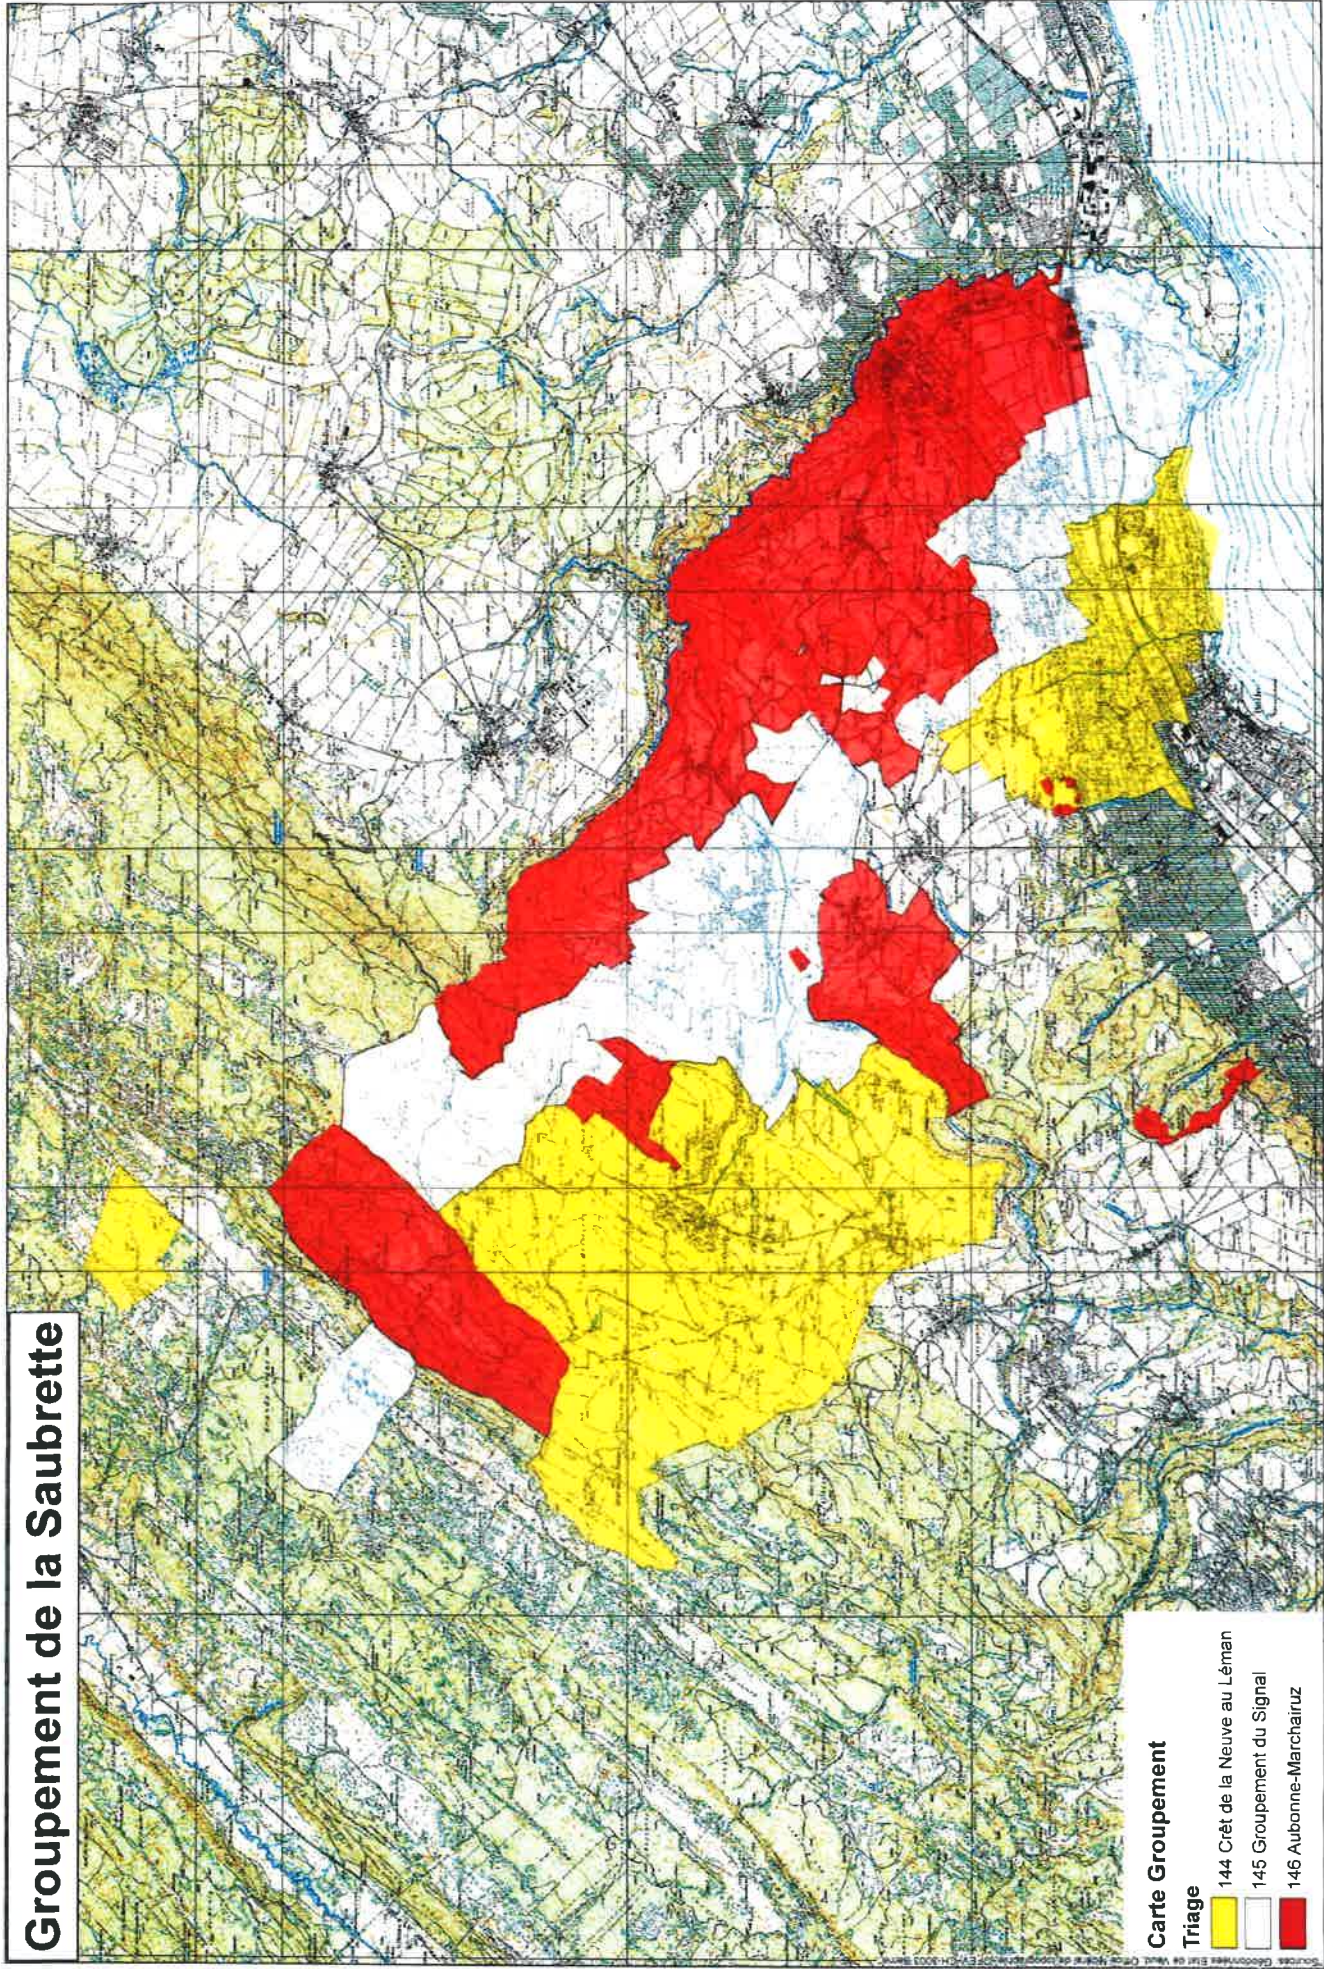

# Groupement de la Saubrette

## Carte Groupement

### Triage

- 144 Crêt de la Neuve au Léman
- 145 Groupement du Signal
- 146 Aubonne-Marchairuz

Version du 16.01.2015

Echelle : 1:60'000

Date : 16.01.2015