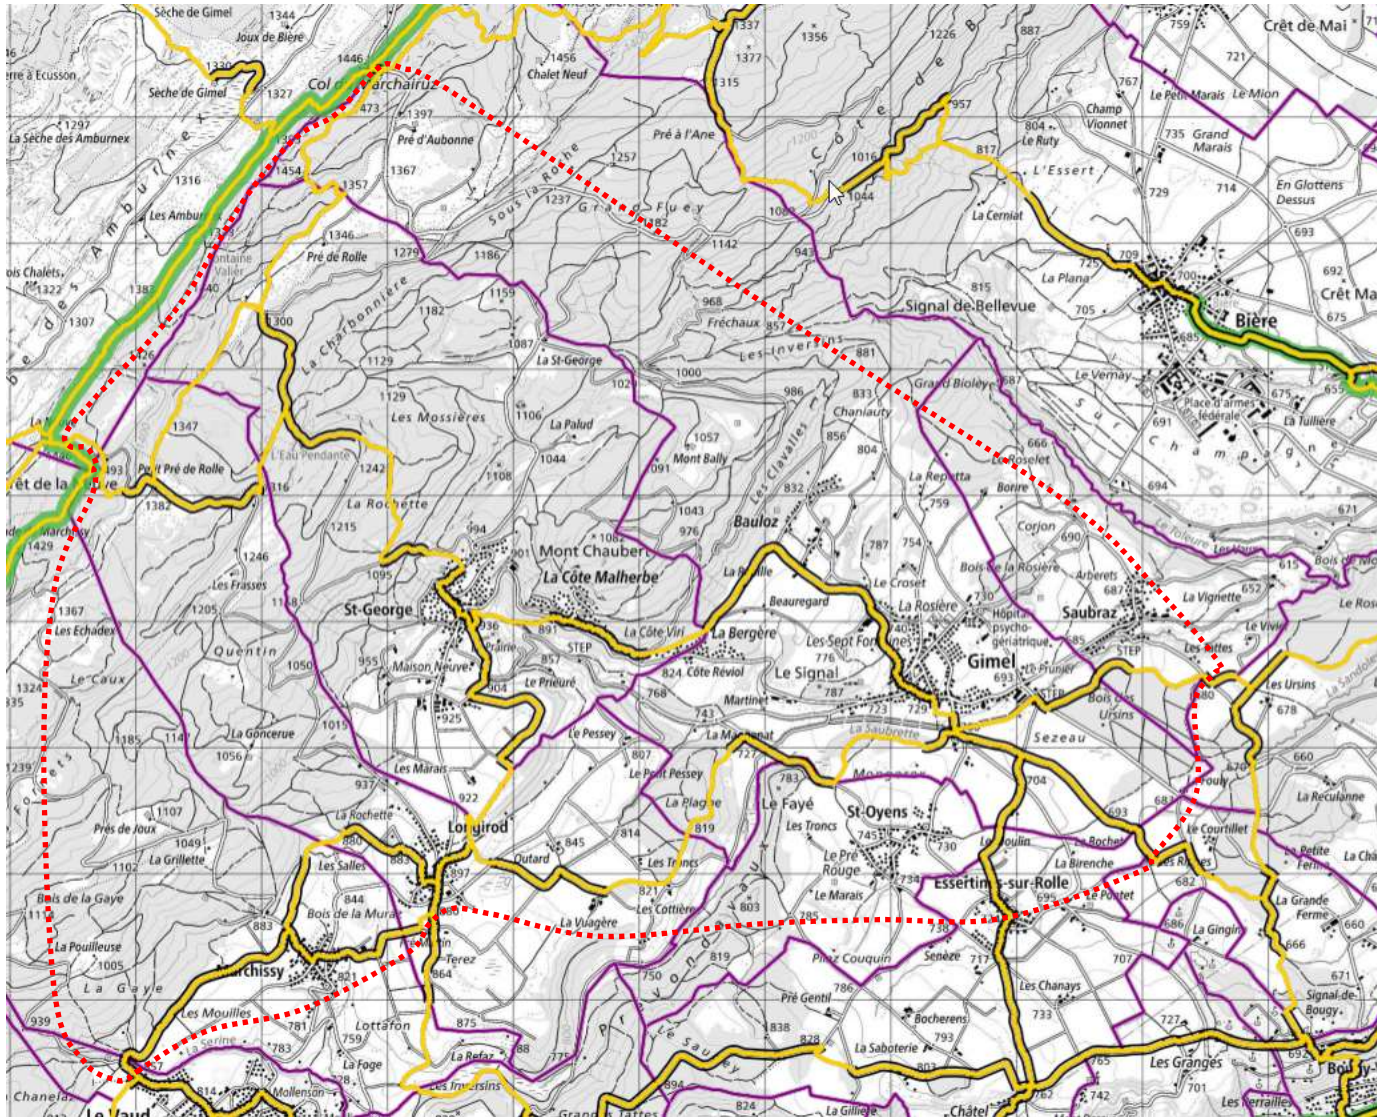

VaudRando Région 1 Ouest vaudois

Secteur 1.4 Saint-George (René Damond)