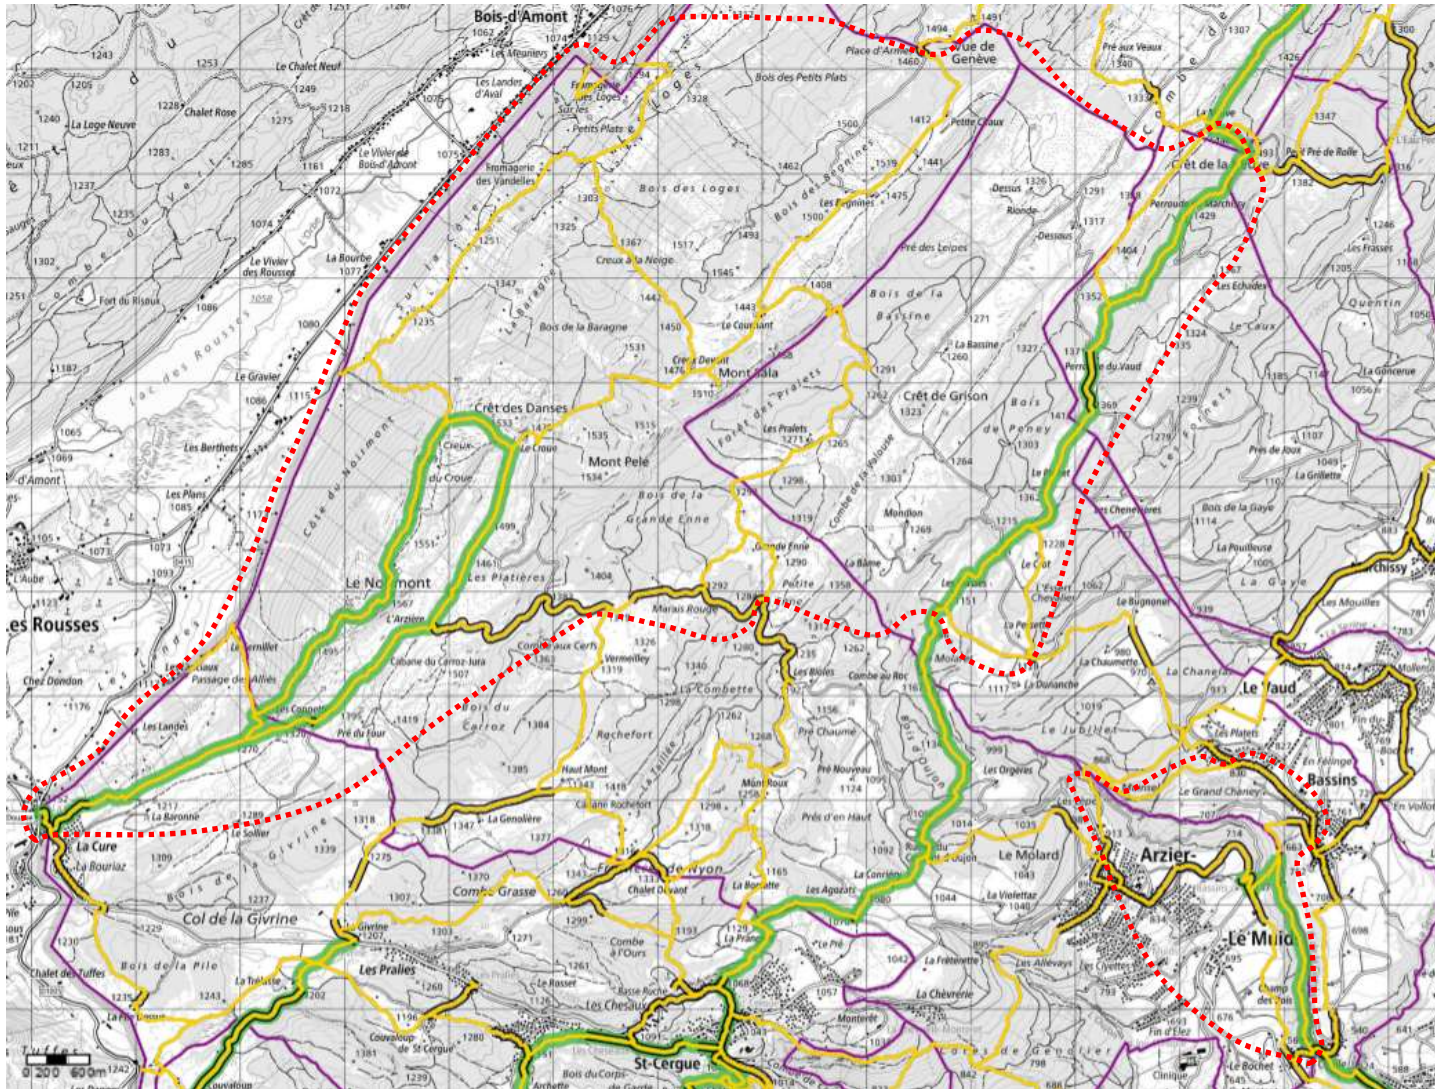

VaudRando Région 1 Ouest vaudois

Secteur 1.5 Mont-Sâla – Combe de Begnins (François Debonneville)