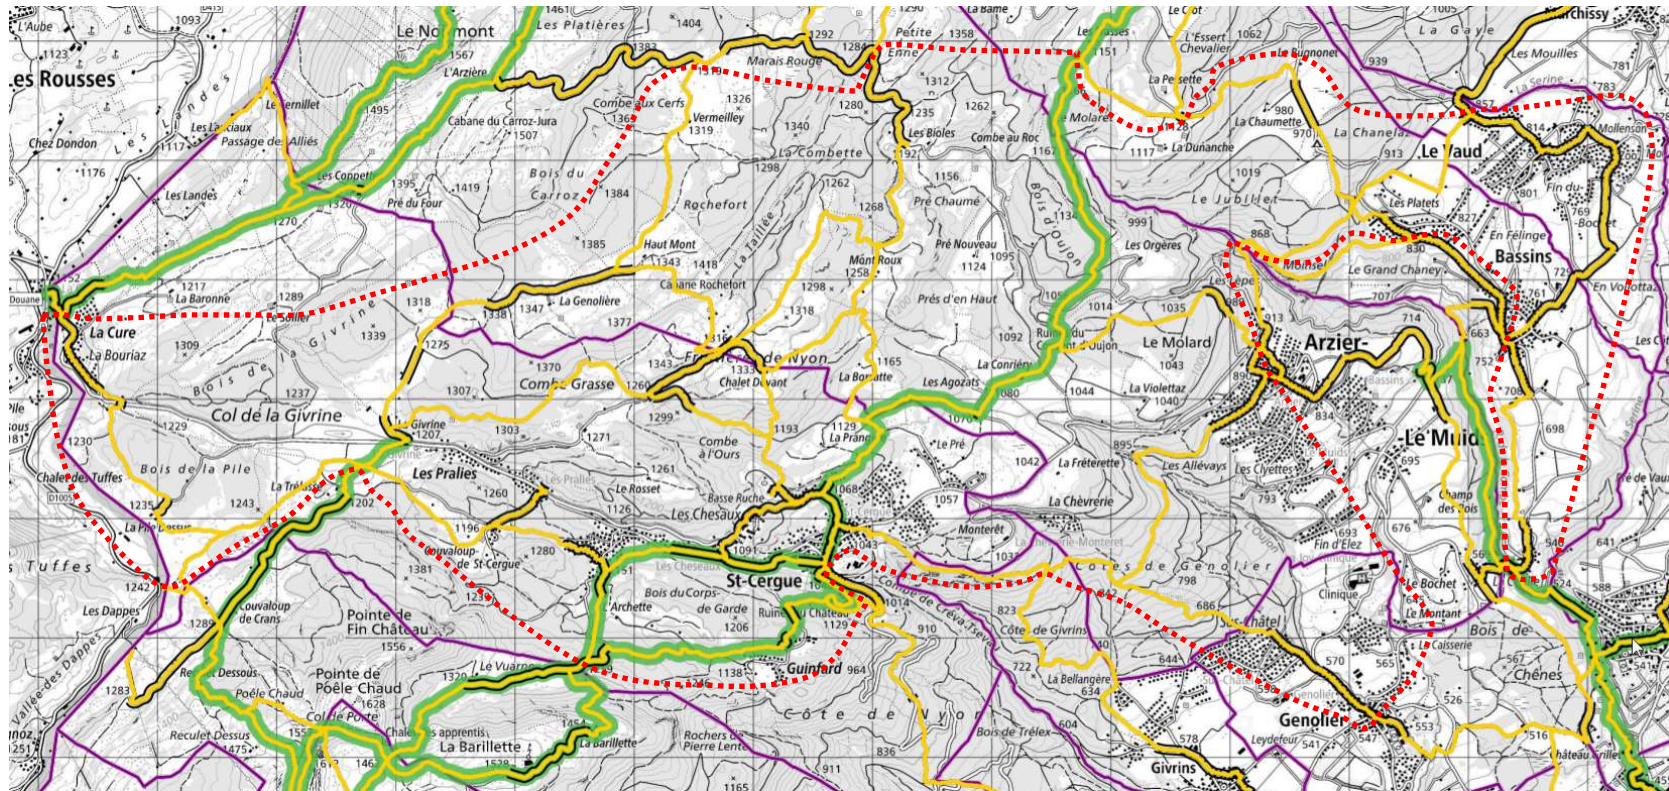

VaudRando Région 1 Ouest vaudois

Secteur 1.3 Saint-Cergue (Philippe Gozel)